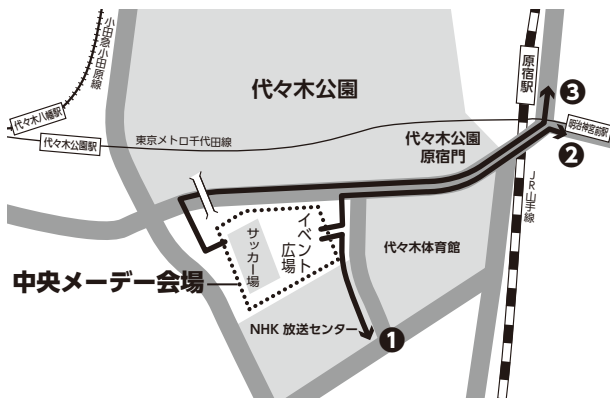

みんなで行こうよ! 第94回メーデー

今年のメーデーは4年ぶりの通常開催となります。東京都の会場使用基準やコロナ感染基準に則り、会場内での水分補給用の水、お茶を除き、飲食は禁止とします。

ご理解とご協力をお願いします。

楽しく行進しよう!
デモコーションを掲げて、

中央会場

- ① 恵比寿コース (中部、南部) =2.5km
- ② 青山コース (主催者団体、民主団体など、西部) =2.2km
- ③ 代々木コース (都障教組、北部、東部) =2.1km

第94回中央メーデー会場配置 デモコースとデモ順(案)

※詳細は当日のプログラムをご覧ください。

舞台

③代々木コース 北部、東部の順

- 13 港区実行委員会
- 12 目黒区実行委員会
- 11 大田区実行委員会
- 10 品川区実行委員会
- 9 全港湾東京支部
- 8 電機懇談会
- 7 生協労連
- 6 在京農林漁業
- 5 全労連全国一般
- 4 金融関係
- 3 全損保
- 2 年金者組合
- 1 航空連