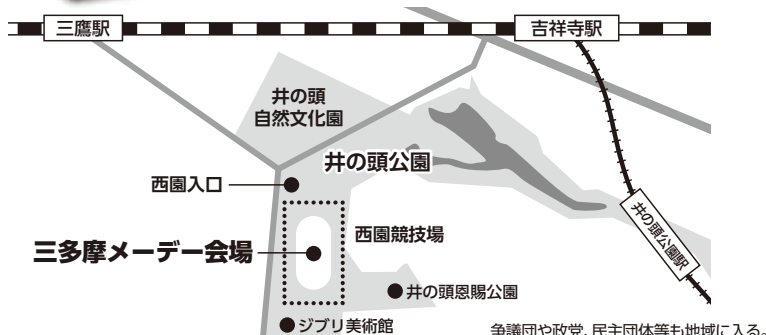

三多摩会場

第94回三多摩メーデー会場配列(案)

舞台

10	9	8	7	6	5	4	3	2	1
武蔵野・三鷹	清瀬	東久留米	東村山	小平	調布・狛江	西東京	日野	多摩・稲城	町田
20	19	18	17	16	15	14	13	12	11
一般・個人	共同作業所	交通自治体国公	西多摩	八王子	東大和	府中・郵政	昭島	国分寺・生協	小金井・大学

争議団や政党、民主団体等も地域に入る。